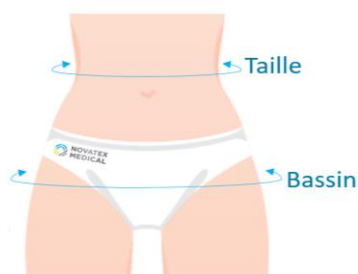

GUIDE DES TAILLES POUR LA GAMME NOVABDO

Ceintures de soutien abdominal de série (CSB)

CSB NOVABELT								
Dénomination taille	1	2	3	4	5	6	7	8
Circonférence de la taille (cm)	65-72	73-77	78-86	87-95	96-102	103-112	113-122	123-132

CSB NOVAGAINÉ								
Dénomination taille	1	2	3	4	5	6	7	8
Circonférence de la taille (cm)	65-72	73-77	78-86	87-95	96-102	103-112	113-122	123-132
Circonférence du bassin (cm)	82-88	89-95	96-101	102-110	111-118	119-128	129-139	140-150

Ces ceintures de série sont disponibles en deux hauteurs : **18cm** et **25cm**.